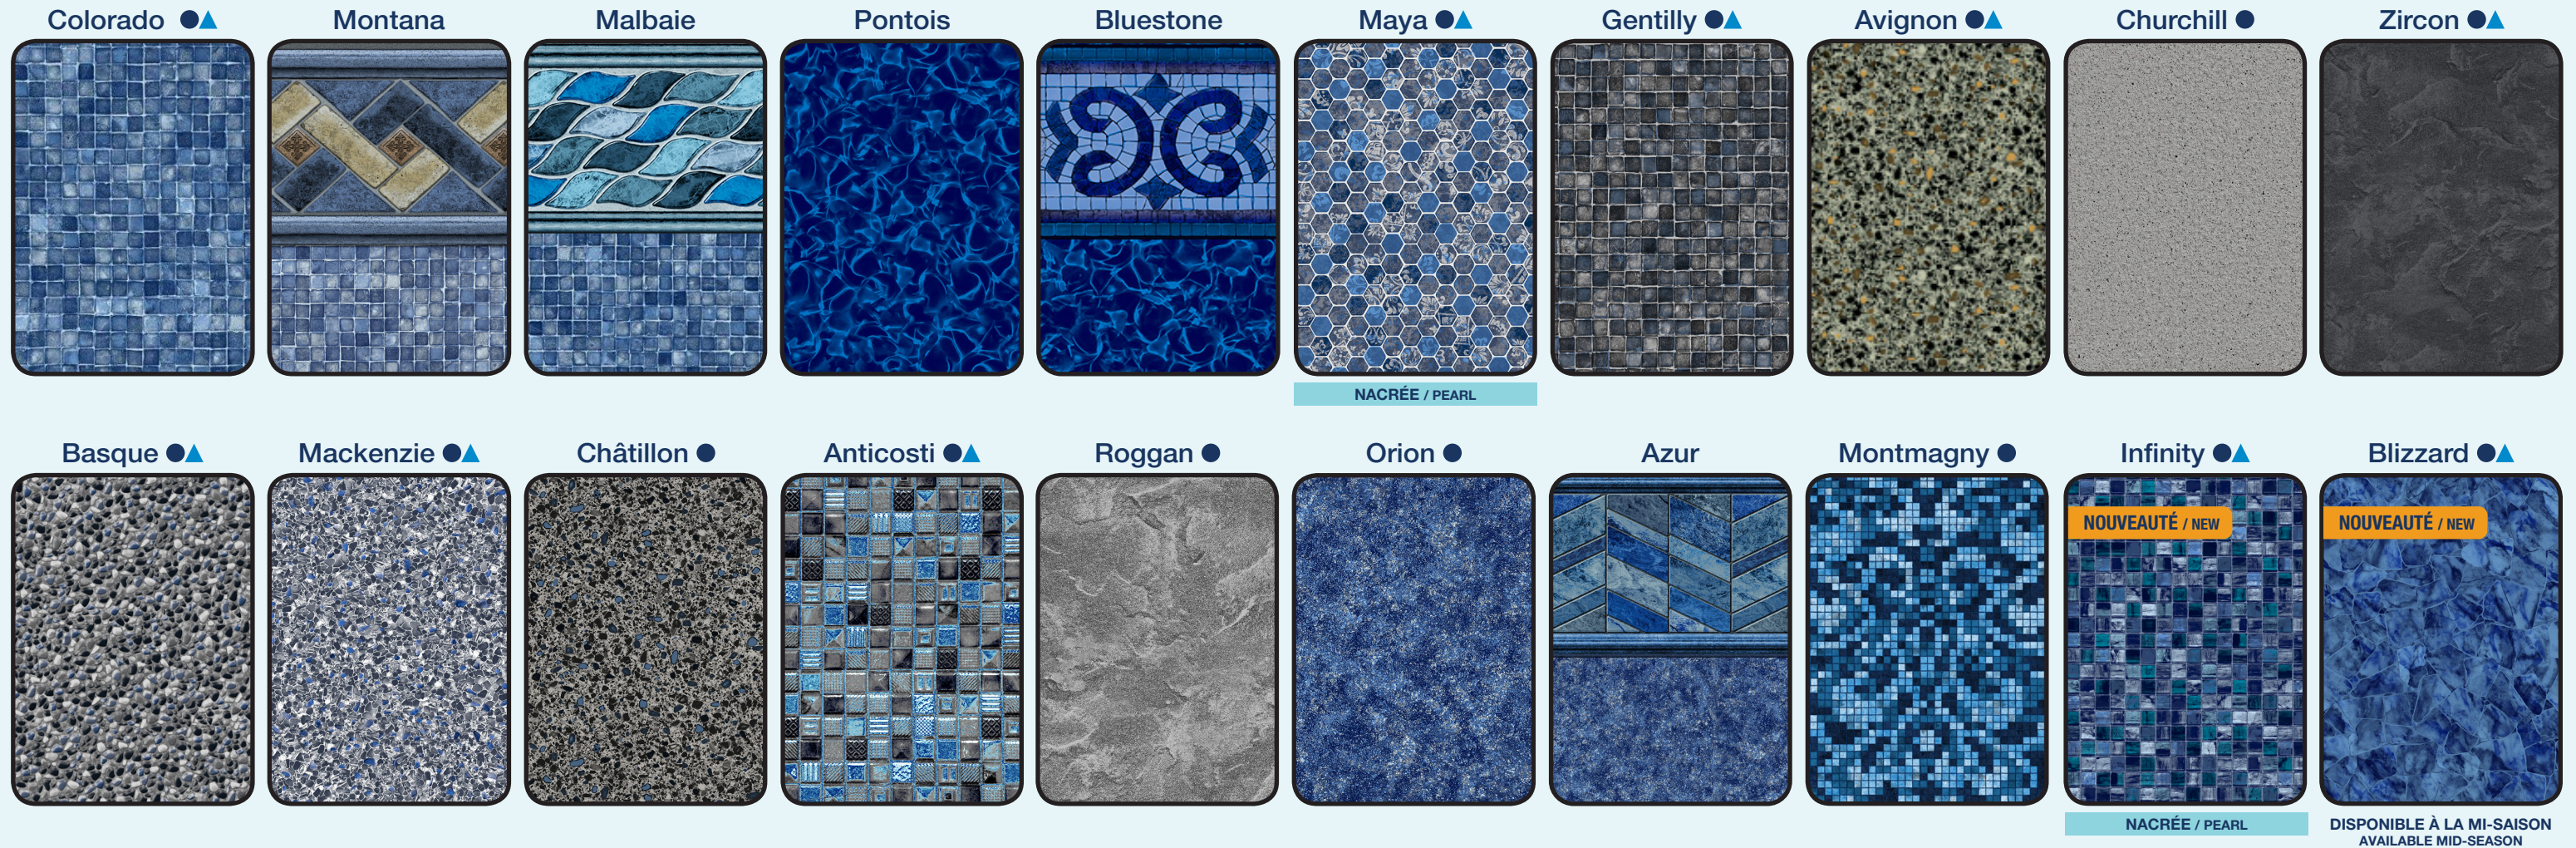

● Aussi offerte en 48"  
Also available in 48"

▲ Embossée disponible  
Embossed available

# Toiles creusées In-Ground Liners

## Quantités limitées Limited quantities available

Les motifs en quantités limitées présents dans cette section peuvent être retirés du programme en tout temps.

These patterns are in limited quantities.  
They can be withdrawn from the program at any time.